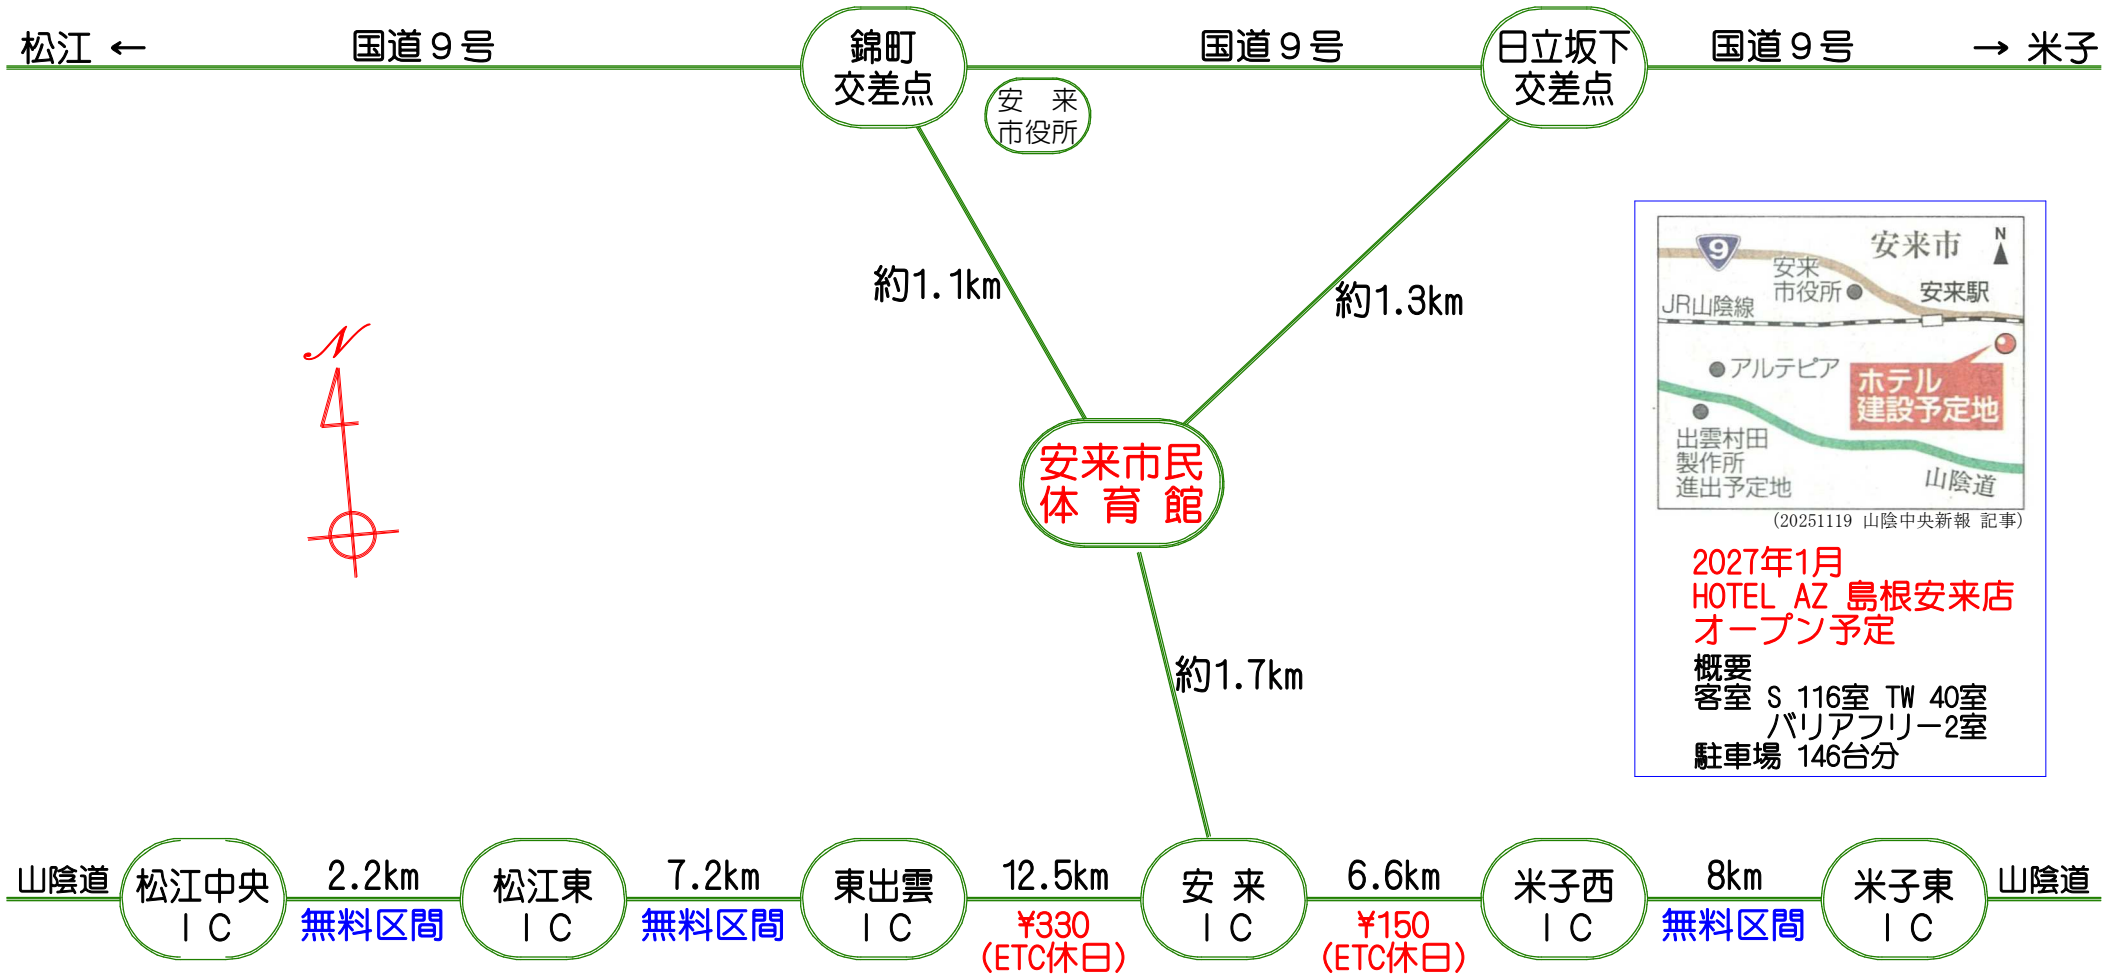

安来市民体育館へのアクセス

(安来市安来町1337-1 TEL:0854-23-1923)

安来市 安来市役所 安来駅
JR山陰線
アルテピア
出雲村田製作所 進出予定地
ホテル建設予定地
山陰道

(20251119 山陰中央新報 記事)

安来市民体育館駐車場 案内 (計 176台)

入口▲

正面駐車場
は使用不可

安来市民体育館

安来市民体育館

地下駐車場
(21台)

(3台)

(12台)

(37台)

(16台)

(7台)

(12台)

(45台)

そうごう薬局 安来社日店

P